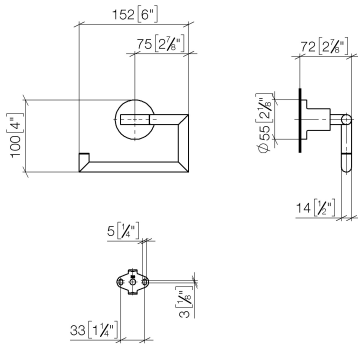

83 500 892

- largeur 152 mm
- hauteur 100 mm
- rosace Ø 55 mm
- saillie 72 mm

	Chrome	83 500 892-00
	Platine brossé	83 500 892-06
	Platine	83 500 892-08
	Dark Chrome	83 500 892-19
	Laiton brossé (Or 23cts)	83 500 892-28
	Noir mat	83 500 892-33
	Champagne brossé (Or 22cts)	83 500 892-46
	Champagne (Or 22cts)	83 500 892-47
	Chrome brossé	83 500 892-93
	Dark Platinum brossé	83 500 892-99

83 500 892

mm [inches]

83 500 892

Les pièces pour les autres finitions peuvent être trouvées ici : Platine brossé

Liste des pièces de rechange

N°	Article Numéro	Désignation	Fréquence de montage	Délai de livraison
1	90 28 22 640 00-00	patte de fixation	1	10
2	05 17 89 552 00-00	patte de fixation	1	10
3	04 31 11 113 00 90	tige	1	2
4	08 17 89 505-00	patte de fixation	1	10
5	09 30 11 046 90	rondelle	1	2
6	09 30 30 071 90	vis	1	2
7	05 17 20 739 00 90	set de fixation	1	2
8	09 14 10 042 90	joint	1	2