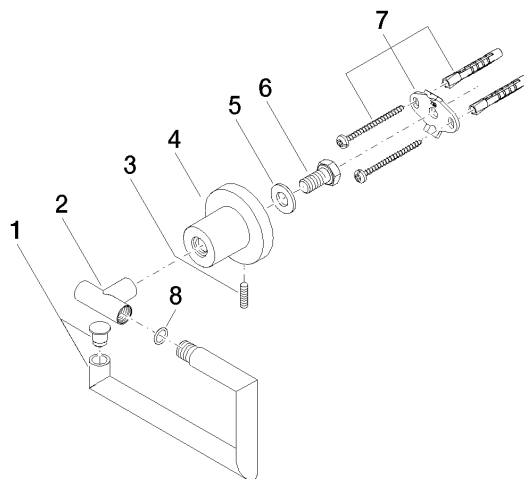

83 500 892

- largeur 152 mm
- hauteur 100 mm
- rosace Ø 55 mm
- saillie 72 mm

	Chrome	83 500 892-00
	Platine brossé	83 500 892-06
	Platine	83 500 892-08
	Dark Chrome	83 500 892-19
	Laiton brossé (Or 23cts)	83 500 892-28
	Noir mat	83 500 892-33
	Champagne brossé (Or 22cts)	83 500 892-46
	Champagne (Or 22cts)	83 500 892-47
	Chrome brossé	83 500 892-93
	Dark Platinum brossé	83 500 892-99

83 500 892

mm [inches]

83 500 892

Les pièces pour les autres finitions peuvent être trouvées ici : Platine brossé

Liste des pièces de rechange

N°	Article Numéro	Désignation	Fréquence de montage	Délai de livraison
1	90 28 22 640 00-00	patte de fixation	1	10
2	05 17 89 552 00-00	patte de fixation	1	10
3	04 31 11 113 00 90	tige	1	2
4	08 17 89 505-00	patte de fixation	1	10
5	09 30 11 046 90	rondelle	1	2
6	09 30 30 071 90	vis	1	2
7	05 17 20 739 00 90	set de fixation	1	2
8	09 14 10 042 90	joint	1	2